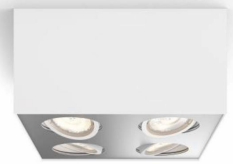

Hoe meer u dimt, hoe warmer het licht

De witte kubusvormige Philips Box opbouwspot heeft 4 draaibare spots zodat u het licht gemakkelijk richt waar u het nodig heeft. Dankzij de ingebouwde WarmGlow LED-lampen past u de sfeer eenvoudig aan: hoe meer u die dimt, hoe warmer het licht. De opbouwspot werkt met de meeste dimmers. De metalen behuizing garandeert jarenlang zorgeloze verlichting.

Veelzijdige verlichting voor elk moment van de dag

- Verander de sfeer met een draai aan de dimmer

PHILIPS
Warmglow LED
Box, 4-lichts
opbouwspot
WarmGlow, dimbaar
licht
Ideaal om sfeer te
creëren
Gentle LED, prettig voor
de ogen
Hoogwaardige
onderdelen

Deze LED-spot levert moderne verlichting met een vertrouwde lichtopbrengst onder een grote hoek (40 graden) en is geschikt voor zowel accentverlichting als algemene verlichting. Ideaal voor gebruik in keukens, woonkamers en eetkamers.

Eenvoudig te richten spot

De draaibare spot is zo ontworpen dat u het licht op elke gewenste plek kunt richten.

Specificaties

Design en afwerking

- Kleur: white
- Materiaal: metaal

Extra onderdeel/accessoire meegeleverd