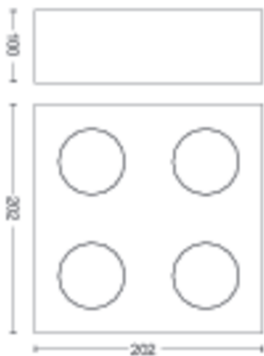

## Hoe meer u dimt, hoe warmer het licht

De witte kubusvormige Philips Box opbouwspot heeft 4 draaibare spots zodat u het licht gemakkelijk richt waar u het nodig heeft. Dankzij de ingebouwde WarmGlow LED-lampen past u de sfeer eenvoudig aan: hoe meer u die dimt, hoe warmer het licht. De opbouwspot werkt met de meeste dimmers. De metalen behuizing garandeert jarenlang zorgeloze verlichting.