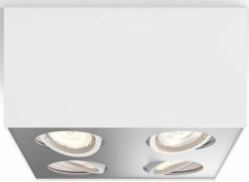

# PHILIPS

Box, 4-lichts  
opbouwspot

Warmglow LED

WarmGlow, dimbaar licht

Ideaal om sfeer te creëren

Gentle LED, aangenaam voor  
de ogen

Hoogwaardige onderdelen

50494/31/P0

## Hoe meer u dimt, hoe warmer het licht

De witte kubusvormige Philips Box opbouwspot heeft 4 draaibare spots zodat u het licht gemakkelijk richt waar u het nodig heeft. Dankzij de ingebouwde WarmGlow LED-lampen past u de sfeer eenvoudig aan: hoe meer u die dimt, hoe warmer het licht. De opbouwspot werkt met de meeste dimmers. De metalen behuizing garandeert jarenlang zorgeloze verlichting.

## Perfect voor accentverlichting

Deze LED-spot levert moderne verlichting met een vertrouwde lichtopbrengst onder een grote hoek (40 graden) en is geschikt voor zowel accentverlichting als algemene verlichting. Ideaal voor gebruik in keukens, woonkamers en eetkamers.

## Eenvoudig te richten spot

De draaibare spot is zo ontworpen dat u het licht op elke gewenste plek kunt richten.