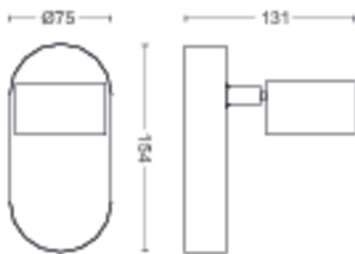

PHILIPS

Foco individual
Worchester

LED Warmglow

Luz regulable Warmglow

Perfecto para crear ambiente

LED suave que no cansa la vista

Fácil de instalar con ClickFix

50561/11/PO

Cuando más se atenúa la luz, más cálida es

Cambia el ambiente de la habitación para adaptarlo a la actividad que estés realizando. Con los focos LED Philips WarmGlow, puedes regular suavemente la luz al nivel adecuado, para pasar de una luz funcional brillante a una luz cálida y acogedora. Cuando más se atenúa la luz, más cálida es.

Iluminación para tu comodidad y tranquilidad

- Montaje fácil ClickFix
- Disfruta de una luz LED de alta calidad al tiempo que ahorras energía
- Vida útil de la lámpara de hasta 30 años
- Brillo instantáneo al encenderse
- Alta emisión de luz: 500 lúmenes
- Diseñados para tu confort visual
- Luz LED integrada
- 5 años de garantía para tu tranquilidad

Iluminación versátil para cada momento de tu día

- Cambio de ambiente con un simple giro del regulador

Diseño superior para un efecto de luz óptimo

- Material de larga duración y de gran calidad
- Cabezal de foco ajustable para una máxima flexibilidad
- El haz de luz definido para la iluminación de acento