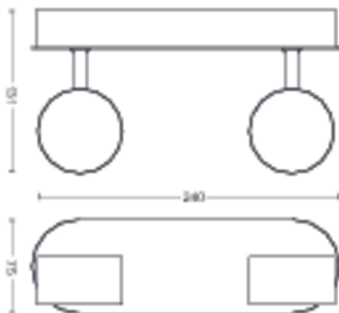

PHILIPS

Worcester Doppelspot

Warm Glow LED

Warm Glow dimmbare Leuchte

Perfekt zum Schaffen von
Atmosphäre

Sanfte LED, schont die Augen

Einfache Installation mit
ClickFix

50562/11/P0

Je mehr Sie dimmen, desto wärmer das Licht

Verändere dein Raumambiente passend zu der aktuellen Umgebung. Mit den Philips WarmGlow LED-Spots kannst du die gewünschte Lichtintensität stufenlos einstellen – von funktional hell bis einladend warm für eine gemütliche Atmosphäre. Je mehr du dimmst, desto wärmer das Licht.

Beleuchtung nach deinen Bedürfnissen und für deine Sicherheit

- ClickFix – einfache Montage
- Entscheide dich für eine hochwertige LED-Beleuchtung und spare Energie
- Lampenlebensdauer von bis zu 30 Jahren
- Beim Einschalten sofort hell
- Hohe Lichtleistung – 1000 Lumen
- Gestaltet für Ihren Sehkomfort
- Integrierte LED-Lichtquelle
- 5 Jahre Garantie für Ihre Sicherheit

Vielseitige Beleuchtung für jeden Moment deines Tages

- Ändern Sie das Ambiente mit einer Umdrehung Ihres Dimmers

Besseres Design für optimale Beleuchtung

- Langlebiges, hochwertiges Material
- Schwenkbarer Spotkopf für maximale Flexibilität
- Der perfekte Lichtstrahl für Akzentbeleuchtung