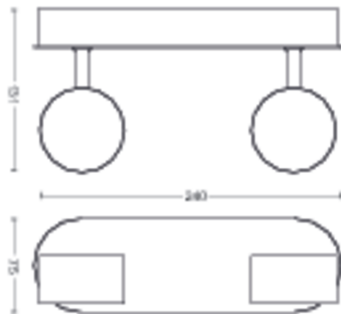

PHILIPS

Foco doble
Worchester

LED Warmglow

Luz regulable Warmglow

Perfecto para crear ambiente

LED suave que no cansa la vista

Fácil de instalar con ClickFix

50562/11/PO

Cuando más se atenúa la luz, más cálida es

Cambia el ambiente de la habitación para adaptarlo a la actividad que estés realizando. Con los focos LED Philips WarmGlow, puedes regular suavemente la luz al nivel adecuado, para pasar de una luz funcional brillante a una luz cálida y acogedora. Cuando más se atenúa la luz, más cálida es.

Iluminación para tu comodidad y tranquilidad

- Montaje fácil ClickFix
- Disfruta de una luz LED de alta calidad al tiempo que ahorras energía
- Vida útil de la lámpara de hasta 30 años
- Brillo instantáneo al encenderse
- Alta emisión de luz: 1000 lúmenes
- Diseñados para tu confort visual
- Luz LED integrada
- 5 años de garantía para tu tranquilidad

Iluminación versátil para cada momento de tu día

- Cambio de ambiente con un simple giro del regulador

Diseño superior para un efecto de luz óptimo

- Material de larga duración y de gran calidad
- Cabezal de foco ajustable para una máxima flexibilidad
- El haz de luz definido para la iluminación de acento