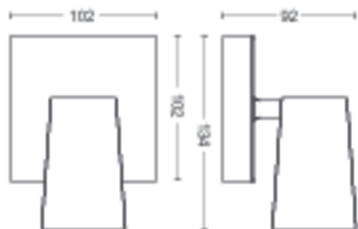

PHILIPS

Luz dirigible

myLiving

PAISLEY

blanco

50571/31/PN