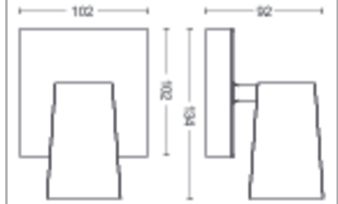

PHILIPS
myLiving
Luz puntual
PAISLEY
blanco
LED

50571/31/PN