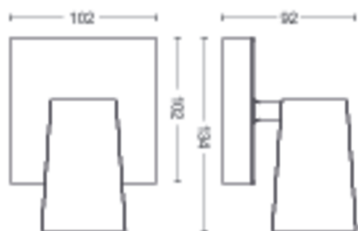

PHILIPS

Spot

myLiving

PAISLEY

white

50571/31/PN