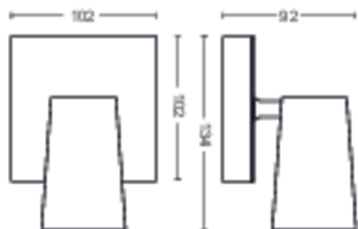

PHILIPS

Bodové svítidlo

myLiving

PAISLEY

hliník

50571/48/PN