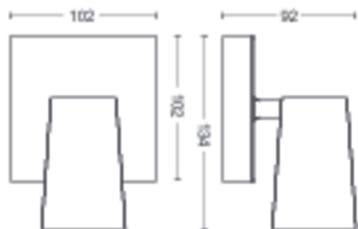

PHILIPS

Luz puntual

myLiving

PAISLEY

aluminio

50571/48/PN