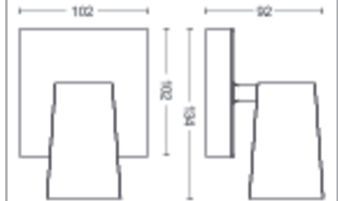

PHILIPS
myLiving
Spot
PAISLEY
aluminium
Led

50571/48/PN