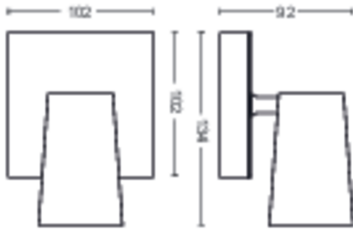

PHILIPS

Spot

myLiving

PAISLEY

aluminium

50571/48/PN