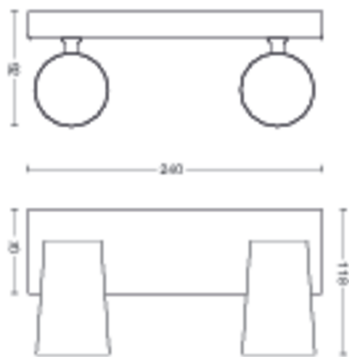

PHILIPS

Luz dirigida

myLiving

PAISLEY

blanco

50572/31/PN