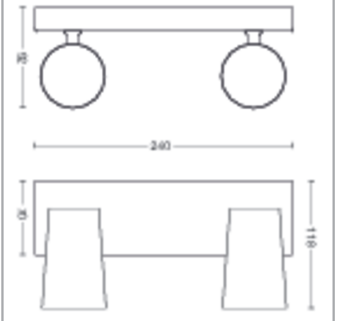

PHILIPS
myLiving
Luz puntual
PAISLEY
blanco
LED