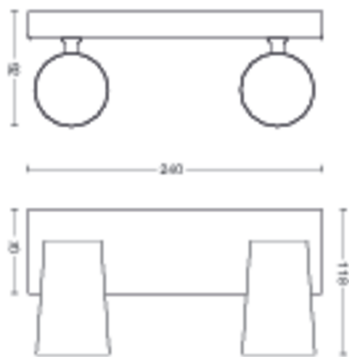

PHILIPS

Reflektorsko svjetlo

myLiving

PAISLEY

bijela

50572/31/PN