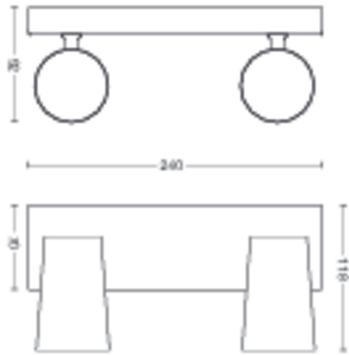

PHILIPS

Luz dirigida

myLiving

PAISLEY

aluminio

50572/48/PN