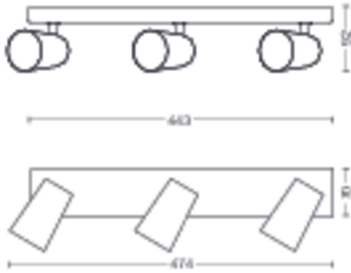

PHILIPS

Reflektorsko svjetlo

myLiving

PAISLEY

bijela

50573/31/PN