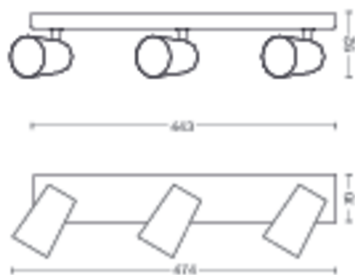

PHILIPS

Foco com
casquilho de rosca

myLiving

PAISLEY

branco

50573/31/PN