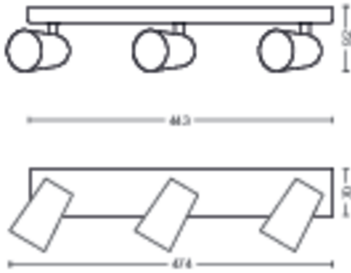

PHILIPS

Spot

myLiving

PAISLEY

Aluminium

50573/48/PN