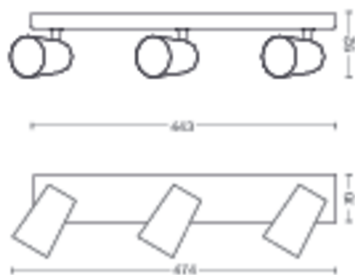

PHILIPS

Luz dirigible

myLiving

PAISLEY

aluminio

50573/48/PN