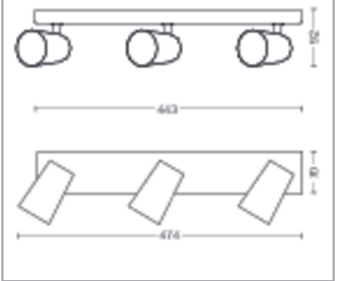

PHILIPS
myLiving
Spot
PAISLEY
aluminium