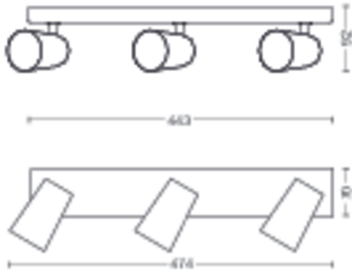

PHILIPS

Spot

myLiving

PAISLEY

aluminium

50573/48/PN