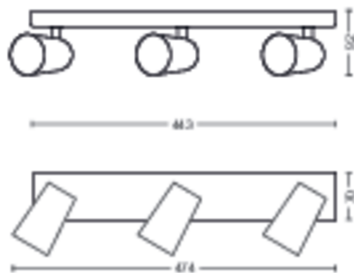

PHILIPS

Spot luminos

myLiving

PAISLEY

aluminiu

50573/48/PN