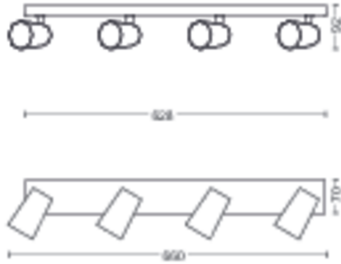

PHILIPS

Luz dirigida

myLiving

PAISLEY

blanco

50574/31/PN