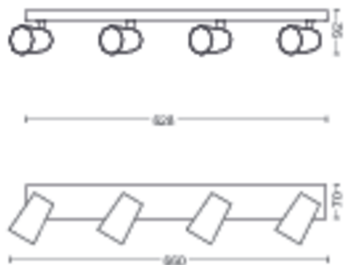

PHILIPS

Foco spot

myLiving

PAISLEY

blanco

50574/31/PN