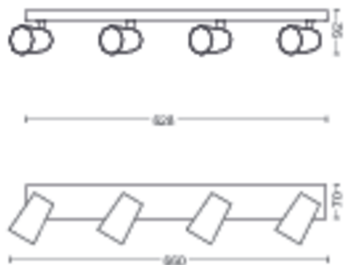

PHILIPS

Reflektorsko svjetlo

myLiving

PAISLEY

bijela

50574/31/PN