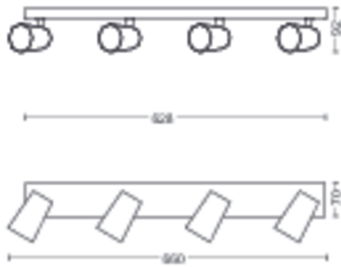

PHILIPS

Luz puntual

myLiving

PAISLEY

aluminio

50574/48/PN