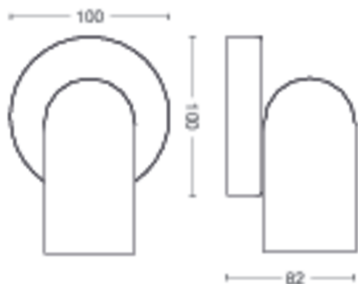

PHILIPS

Reflektorsko svjetlo

myLiving

PONGEE

bijela

50581/31/PN