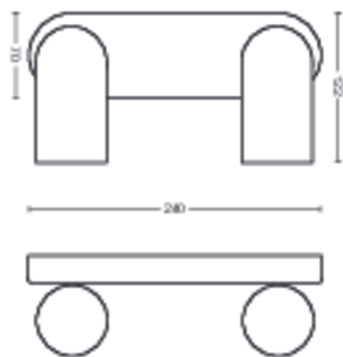

PHILIPS

Reflektorsko svjetlo

myLiving

PONGEE

crna

50582/30/PN