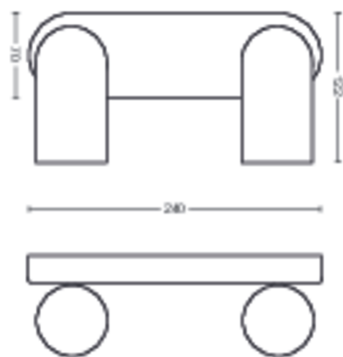

PHILIPS

Foco

myLiving

PONGEE

Preto

50582/30/PN