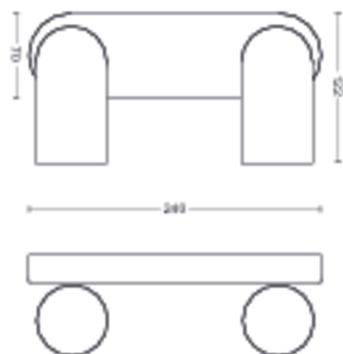

PHILIPS

Foco com
casquilho de rosca

myLiving

PONGEE

preto

50582/30/PN