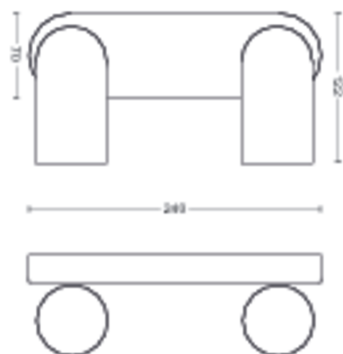

PHILIPS

Reflektorsko svjetlo

myLiving

PONGEE

bijela

50582/31/PN