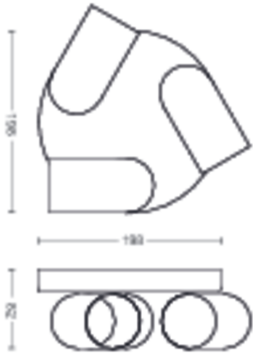

PHILIPS

Spot

myLiving

PONGEE

noir

50583/30/PN