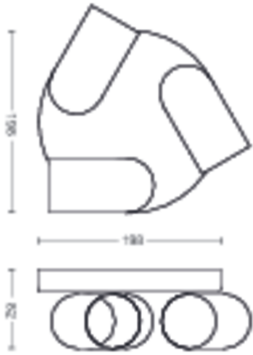

PHILIPS

Spot

myLiving

PONGEE

zwart

50583/30/PN