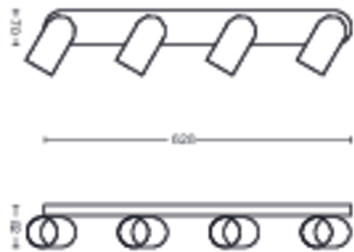

PHILIPS

Foco

Sala de estar

PONGEE

blanco

50584/31/PN