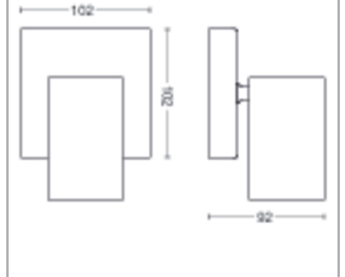

PHILIPS
myLiving
Spot
KOSIPO
noir
LED

50591/30/PN