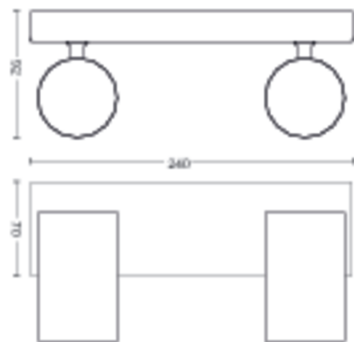

PHILIPS

Foco com
casquilho de rosca

myLiving

KOSIPO

alumínio

LED

50592/48/PN