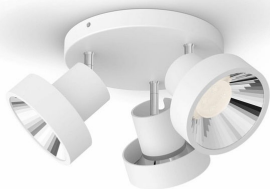

# PHILIPS

Вуко - тройна  
насочена светлина

SceneSwitch LED

Три настройки на осветлението

Работи с вашия ключ за  
осветление

Идеално за създаване на  
атмосфера

Нежна LED светлина, приятна  
за очите ви

50603/31/P0

## Една лампа. Ваш превключвател. Три настройки за осветление.

Понякога ви се иска да промените атмосферата, така че да отговаря на това, което правите в момента. Със светодиодните насочващи светлини Philips SceneSwitch можете лесно да промените настройката на светлината с вашия съществуващ ключ на стената. Без да ви е нужен димер или допълнителна инсталация.

## ClickFix лесен монтаж

Монтирайте осветлението си за вграждане лесно и без чужда помощ. Благодарение на ClickFix не са необходими още две ръце. Просто монтирайте скобата на тавана, свържете кабелите, след това щракнете и фиксирайте с едно движение.

## SceneSwitch 3 настройки за осветление

Променете атмосферата в стаята си, за да бъде подходяща със всичко, което правите. Със светодиодната лампа тип „Спот“ Philips SceneSwitch можете лесно да промените настройката от ярка светлина, естествена светлина и уютна мека светлина. Не е необходимо да монтирате димер или други елементи. Всичко, от което се нуждаете, е вашият съществуващ ключ.