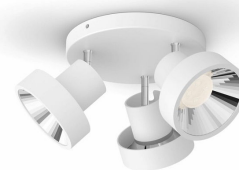

Една лампа. Ваш превключвател. Три настройки за осветление.

Понякога ви се иска да промените атмосферата, така че да отговаря на това, което правите в момента. Със светодиодните насочващи светлини Philips SceneSwitch можете лесно да промените настройката на светлината с вашия съществуващ ключ на стената. Без да ви е нужен димер или допълнителна инсталация.

PHILIPS
SceneSwitch
светодиодно осветление
Bukko - тройна насочена светлина
Три настройки на осветлението
Работи с вашия ключ за осветление
Идеално за създаване на атмосфера
Нежна LED светлина, приятна за очите ви

Акценти

ClickFix лесен монтаж

Монтирайте осветлението си за вграждане лесно и без чужда помощ. Благодарение на ClickFix не са необходими още две ръце. Просто монтирайте скобата на тавана, свържете кабелите, след това щракнете и фиксирайте с едно движение.

Спецификации

Дизайн и покритие

- Цвят: бяло
- Материал: метал

Включена допълнителна функция/ аксесоар

- Регулируемо спот тяло: Да
- click!FIX монтаж: Да
- Възможност за димиране: Да
- В средата на стаята: Да