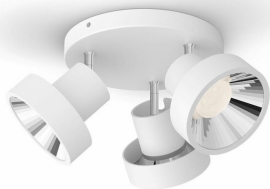

PHILIPS

Вуко - тройна
насочена светлина

SceneSwitch светодиодно
осветление

Три настройки на осветлението

Работи с вашия ключ за
осветление

Идеално за създаване на
атмосфера

Нежна LED светлина, приятна
за очите ви

50603/31/P0

Една лампа. Ваш превключвател. Три настройки за осветление.

Понякога ви се иска да промените атмосферата, така че да отговаря на това, което правите в момента. Със светодиодните насочващи светлини Philips SceneSwitch можете лесно да промените настройката на светлината с вашия съществуващ ключ на стената. Без да ви е нужен димер или допълнителна инсталация.

Акценти

ClickFix лесен монтаж

Монтирайте осветлението си за вграждане лесно и без чужда помощ. Благодарение на ClickFix не са необходими още две ръце. Просто монтирайте скобата на тавана, свържете кабелите, след това щракнете и фиксирайте с едно движение.

SceneSwitch 3 настройки за осветление

Променете атмосферата в стаята си, за да бъде подходяща със всичко, което правите. Със светодиодната лампа тип „Спот“ Philips SceneSwitch можете лесно да промените настройката от ярка светлина, естествена светлина и уютна мека светлина. Не е необходимо да монтирате димер или други елементи. Всичко, от което се нуждаете, е вашият съществуващ ключ.