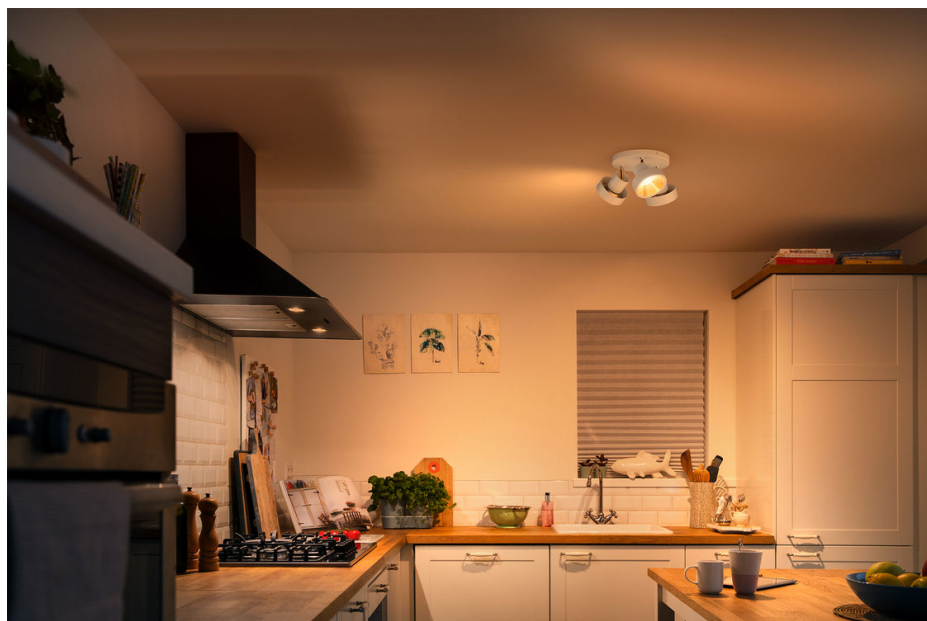

Jeden světelný zdroj. Váš vypínač. Tři nastavení světla.

Někdy máte chuť změnit atmosféru, aby lépe ladila s tím, co právě děláte. S bodovými svítidly LED Philips SceneSwitch můžete své nastavení světla snadno změnit pomocí stávajícího nástěnného vypínače. Nevyžaduje stmívač ani jiné zásahy do elektroinstalace.