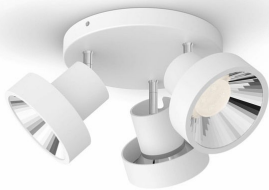

PHILIPS

Foco triple Bukko

LED SceneSwitch

Tres ajustes de luz

Funciona con el interruptor de la luz

Perfecto para crear ambiente

LED suave que no cansa la vista

50603/31/P0

Una lámpara. El interruptor de siempre. Tres ajustes de luz.

Puede que a veces quieras cambiar de ambiente para adaptarlo a tus actividades. Con el foco LED Philips SceneSwitch, puedes cambiar fácilmente el ajuste de luz con tu interruptor de pared existente. Sin necesidad de regulador ni instalación adicional.

Destacados

Montaje fácil ClickFix

Instale fácilmente el foco empotrable usted mismo. Gracias a ClickFix, no necesitará la ayuda de nadie. Monte simplemente el soporte en el techo, conecte los cables y, a continuación, encastre y fije la lámpara a la vez.

Cabezal de foco fácil de ajustar

El cabezal de foco ajustable se ha diseñado para orientar la luz hacia donde más la necesitas.

Ideal para una iluminación de acento

Con una iluminación moderna y un amplio flujo luminoso del ancho habitual (40 grados), este foco LED es adecuado tanto para la iluminación de acento como para la iluminación general. Es ideal para cocinas, salas de estar y comedores.