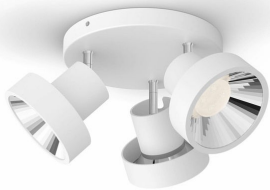

PHILIPS

Foco triple Bukko

LED SceneSwitch

Tres ajustes de luz

Funciona con el interruptor de la luz

Perfecto para crear ambiente

LED suave que no cansa la vista

50603/31/P0

Una lámpara. El interruptor de siempre. Tres ajustes de luz.

Puede que a veces quieras cambiar de ambiente para adaptarlo a tus actividades. Con el foco LED Philips SceneSwitch, puedes cambiar fácilmente el ajuste de luz con tu interruptor de pared existente. Sin necesidad de regulador ni instalación adicional.

Destacados

Montaje fácil ClickFix

Instale fácilmente el foco empotrable usted mismo. Gracias a ClickFix, no necesitará la ayuda de nadie. Monte simplemente el soporte en el techo, conecte los cables y, a continuación, encastre y fije la lámpara a la vez.

Cabezal de foco fácil de ajustar

El cabezal de foco ajustable se ha diseñado para orientar la luz hacia donde más la necesitas.

Ideal para una iluminación de acento

Con una iluminación moderna y un amplio flujo luminoso del ancho habitual (40 grados), este foco LED es adecuado tanto para la iluminación de acento como para la iluminación general. Es ideal para cocinas, salas de estar y comedores.