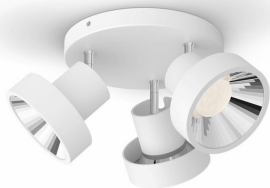

# PHILIPS

Kolmekordne  
kohtvalgusti Bukko

SceneSwitch LED

Kolm valguse seadistust

Töötab teie valgusti lülitiga

Suurepärane meeleolu  
loomiseks

Õrn LED, silmi säästev valgus

50603/31/P0

## Üks valgusti. Teie lüliti. Kolm valgustuse seadistust.

Mõnikord on vaja muuta olustikku tegevusega sobivamaks. Philips SceneSwitchi LED-kohtvalgustitega saate olemasoleva seinalülitiga valgustuse seadistust hõlpsalt muuta. Hämardit ega lisapaigaldisi ei ole vaja.

## Lihtsalt kohandatav kohtvalgusti pea

Kohandatav kohtvalgusti pea võimaldab suunata valguse sinna, kus seda kõige enam vajate.