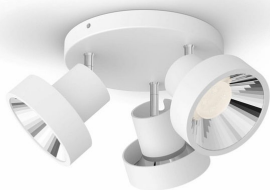

PHILIPS

Trostruka reflektorska
svjetiljka Bukko

SceneSwitch LED

Tri postavke rasvjete

Funkcionira s prekidačem za
svjetlo

Savršeno za stvaranje ugodaja

LED svjetlo ugodno za oči

50603/31/P0

Jedna svjetiljka. Vaš prekidač. Tri postavke osvjetljenja.

Ponekad vam se čini da vam treba promjena ugodaja sukladno onome što radite. LED reflektorska svjetla SceneSwitch tvrtke Philips omogućuju vam lako mijenjanje postavki svjetla uz postojeći zidni prekidač. Nije potreban prekidač za prigušivanje niti dodatna montaža.

SceneSwitch s 3 postavke svjetla

Promijenite ugođaj svoje sobe kako bi odgovarao onome što radite. Uz LED usmjerene reflektore Philips SceneSwitch, lako mijenjajte postavke iz jakog u prirodno svjetlo ili u ugodan topao sjaj. Nije potreban prigušivač niti dodatna montaža. Sve što vam treba je već postojeći prekidač.

Lako prilagodljiva glava reflektora

Prilagodljiva glava reflektora dizajnirana je za usmjeravanje svjetlosti ondje gdje je najviše trebate.

Savršena za naglašenu rasvjetu

Moderna rasvjeta s prepoznatljivim širokim snopom svjetla (40 stupnjeva) – ova reflektorska LED žarulja pogodna je i za naglašenu i za generalnu rasvjetu. Idealna je za uporabu u kuhinji, dnevnim boravcima te blagovaonicama.