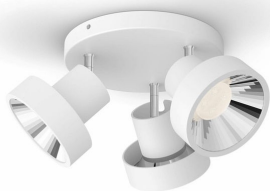

PHILIPS

Faretto triplo Bukko

LED SceneSwitch

Tre impostazioni di luce

Funziona con l'interruttore esistente

Perfetto per creare l'atmosfera ideale

LED gentile, non arreca fastidio ai tuoi occhi

50603/31/P0

Una lampada. Il tuo interruttore. Tre impostazioni di luce.

A volte vorresti cambiare l'atmosfera adattandola alle tue esigenze. Grazie ai faretti LED Philips SceneSwitch, puoi cambiare facilmente il tipo di luce tenendo il tuo interruttore a muro. Non sono richieste regolazioni o installazioni aggiuntive.

In evidenza

ClickFix facile montaggio

Installa da solo e facilmente il tuo spot. Grazie a ClickFix, non è necessario alcun aiuto supplementare. Basta montare la staffa al soffitto, collegare i fili e fare semplicemente clic fissando la lampada con un solo gesto.

Faretto con parte superiore facile da installare

Il faretto con parte superiore regolabile è progettato per fare luce dove più necessario.

Perfetta per l'illuminazione d'accento

Con un'illuminazione moderna e un'emissione luminosa familiare ad angolo largo (40 gradi), questa lampada spot LED è adatta sia per l'illuminazione d'accento che per l'illuminazione generale. Ideale per cucine, salotti e sale da pranzo.