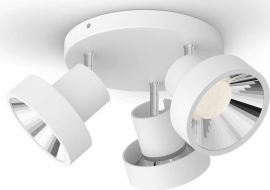

# PHILIPS

„Buko“ trigubas  
taškinis šviestuvas

„SceneSwitch“ LED

Trys apšvietimo nustatymai

Veikia su jūsų šviesos jungikliu

Puikiai tinka aplinkai kurti

Švelnios LED lemputės,  
nevargina akių

50603/31/P0

## Viena lemputė. Jūsų jungiklis. Trys šviesos nustatymai.

Kartais norisi pakeisti supančią aplinką, kad ji labiau atitiktų jūsų poreikius. Naudodami „Philips SceneSwitch“ šviesos diodų taškines lemputes, apšvietimą lengvai pakeisite jau įtaisytu sieniniu jungikliu. Nereikės ryškumo reguliatoriaus arba papildomos įrangos.

## Paprastas reguliuoti šviestuvo gaubtas

Reguliuojamas šviestuvo gaubtas sukurtas nukreipti šviesą ten, kur jos labiausiai reikia.