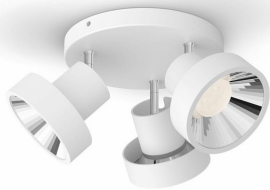

# PHILIPS

„Bukko“ trigubas  
taškinis šviestuvas

„SceneSwitch“ LED

Trys apšvietimo nustatymai

Veikia su jūsų šviesos jungikliu

Puikiai tinka aplinkai kurti

Švelnios LED lemputės,  
nevargina akių

50603/31/P0

## Viena lemputė. Jūsų jungiklis. Trys šviesos nustatymai.

Kartais norisi pakeisti supančią aplinką, kad ji labiau atitiktų jūsų poreikius. Naudojami „Philips SceneSwitch“ šviesos diodų taškines lemputes, apšvietimą lengvai pakeisite jau įtaisytu sieniniu jungikliu. Nereikės ryškumo reguliatoriaus arba papildomos įrangos.

## Paprastas reguliuoti šviestuvo gaubtas

Reguliuojamas šviestuvo gaubtas sukurtas nukreipti šviesą ten, kur jos labiausiai reikia.