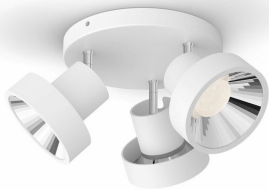

## Foco triplo Bukko

SceneSwitch LED

Três regulações de luz

Funciona com o seu interruptor

Perfeito para criar ambientes

LED delicado para os seus olhos

50603/31/P0

## Uma lâmpada, o seu interruptor, três definições de luz.

Por vezes deseja uma mudança de ambiente que seja mais adequada àquilo que está a fazer. Com os focos LED Philips SceneSwitch, pode mudar facilmente a definição de luz com o interruptor de parede já existente. Não necessita de um regulador ou de uma instalação adicional.

## Montagem fácil clickFIX

Instale facilmente e sozinho o seu foco. Graças ao clickFIX, não precisa de ajuda. Basta montar o suporte no teto, ligar os fios e, em seguida, encaixar e fixar a lâmpada num mesmo gesto.

### Cabeça do foco fácil de ajustar

A cabeça do foco ajustável foi concebida para direcionar a luz para onde mais precisa.