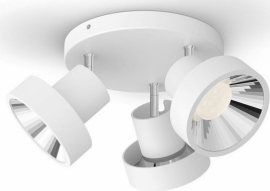

PHILIPS

Trojité bodové
svietidlo Bukko

SceneSwitch LED

Tri nastavenia osvetlenia

Kompatibilné s vaším
vypínačom

Dokonalé na vytvorenie
atmosféry

Jemné LED svetlo, šetrné k
vaším očiam

50603/31/P0

Jedno svietidlo. Váš vypínač. Tri nastavenia osvetlenia.

Každý má niekedy chuť zmeniť atmosféru, aby ladila s tým, čo práve robí. Vďaka LED bodovému svietidlu SceneSwitch od spoločnosti Philips môžete jednoducho zmeniť nastavenie osvetlenia existujúcim nástenným vypínačom. Nevyžaduje sa stmievač ani žiadna dodatočná montáž.

Hlavné prvky

ClickFix – jednoduchá montáž

Bodové svetlo si jednoducho nainštalujete sami. Vďaka systému ClickFix nebudete potrebovať pomoc druhej osoby. Jednoducho upevníte držiak na strop, pripojíte vodiče, zacvaknete a súčasne zaistíte svietidlo.

Jednoducho nastaviteľná bodová hlavica

Nastaviteľná bodová hlavica je určená na nasmerovanie svetla tam, kde ho najviac potrebujete.

Dokonalé riešenie na zvýrazňujúce osvetlenie

Vďaka tradičnému širokému (40°) uhlu svetelného výstupu je toto bodové svietidlo LED vhodné na zvýrazňujúce aj všeobecné osvetlenie. Je ideálne na použitie v kuchyniach, obývačkách a jedálňach.