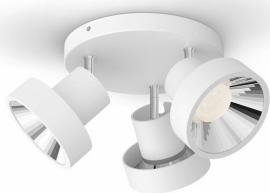

PHILIPS

Trojen reflektor
Bukko

SceneSwitch LED

Tri nastavitve svetlobe

Uporabljate lahko s svetlobnim
stikalom

Idealno za ustvarjanje vzdušja

Nežna LED-svetilka, prijazna do
oči

50603/31/P0

Ena svetilka. Vaše stikalo. Tri nastavitve osvetlitve.

Včasih vzdušje v prostoru želite prilagoditi glede na trenutno dejavnost. Z reflektorsko LED-sijalko Philips SceneSwitch lahko enostavno preklapljate med nastavitvami osvetlitve z obstoječim stikalom. Stikalo za zatemnitev ali dodatna namestitev nista potrebni.

Značilnosti

Enostavna montaža ClickFix

Preprosto namestite svoj reflektor sami. Tehnologija ClickFix omogoča, da dodaten par rok ni potreben. Preprosto montirajte nosilec na strop, povežite žice, kliknite in namestite svetilko.

Enostavno nastavljanje glave reflektorja

Premična glava reflektorja je zasnovana tako, da usmeri svetlobo tja, kjer jo najbolj potrebujete.

Idealno za poudarjeno osvetlitev

Moderna osvetlitev s tradicionalnim širokim kotom svetlobnega snopa (40 stopinj). Ta LED-reflektor je primeren tako za poudarjeno kot tudi splošno osvetlitev. Idealen je za uporabo v kuhinjah, dnevnih sobah in jedilnicah.