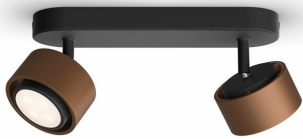

## Ferano- kaksoisspottivalaisin

LED

Silmιά miellyttävää LED-valoa

Laadukas materiaali

LED

50652/05/PO

## Miellyttävä LED-valo hemmottelee silmiäsi

Philips Ferano on LED-spottivalaisin, joka sulautuu kauniisti kotisi sisustukseen. Se valaisee tilan sisäänrakennetuilla LED-valoilla, jotka on suunniteltu ennen kaikkea mukavuutta ajatellen. Todella lempeä valaistus hemmottelee silmiäsi.

### Erinomainen rakenne tuottaa ihanteellisen valotehon

- Pitkäkestoinen, korkealaatuiset materiaalit
- Säädettävä spottivalaisin takaa erinomaisen joustavuuden
- Täydellinen valokeila korostusvalaistukseen

## Helposti säädettävä spottivalaisin

Tämän liikuteltava spottivalaisin on suunniteltu suuntaamaan valoa sinne, missä sitä eniten tarvitaan.