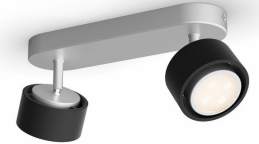

PHILIPS  
LED  
Ferano dobbelt spotlys  
Komfortabelt LED-lys  
som er skånsomt for  
øynene  
Materiale i høy kvalitet  
LED

50652/30/P0

## Komfortable LED som er behagelig for øynene dine

Philips Ferano LED-spottene er designet for å passe perfekt inn i boligen, og lyser opp boligen med en belysning som er behagelig for øynene dine.

## Enkelt justerbart spothode

Det justerbare spothodet er designet for å styre lyset dit du trenger det mest.

## Perfekt for effektbelysning

Denne LED-spot gir en velkjent bredstrålet belysning (40 grader), og er derfor godt egnet for både belysning av gjenstander og som allmennbelysning. Den er ideell for bruk på kjøkkenet, i stuen eller spisestuen.