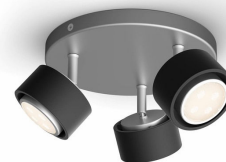

PHILIPS
LED
Trojité bodové svítidlo
Ferano

Jemné světlo LED,
neunavuje oči
Vysoce kvalitní
materiály
LED

50653/30/P0

Příjemné světlo LED šetrné k vašim očím

Bodové svítidlo Philips LED Ferano je navrženo tak, aby tvořilo půvabný doplněk vašeho domova. To ale není vše. Rozzáří váš prostor světlem z vestavěných LED, které je příjemné pro oči. Představuje skutečně uklidňující zážitek pro oko.

Špičkový design pro optimální světelný efekt

- Kvalitní materiál s dlouhou životností
- Nastavitelné bodové světlo pro maximální flexibilitu
- Dokonalý světelný paprsek pro bodové osvětlení

PHILIPS

Přednosti

Snadno nastavitelné bodové světlo

Nastavitelné bodové světlo je navrženo tak, aby svítilo tam, kde to potřebujete nejvíce.

Ideální pro zdůrazňovací osvětlení

Moderní osvětlení s dobře známým širokým vyzařovacím úhlem (40 stupňů). Tento bodový zdroj LED je vhodný pro bodové i univerzální osvětlení. Je ideální pro použití v kuchyních, obývacích pokojích a jídelnách.

Specifikace

Design a provedení

- Barva: černá
- Materiál: kov

Obsahuje funkce/příslušenství navíc

- Nastavitelné bodové světlo: Ano
- Stmívatelné: Ano
- Střední díl: Ano

Různé

- Speciálně navrženo pro: Obývací pokoj a ložnice
- Styl: Současný
- Typ: Bodové svítidlo
- EyeComfort: Ano