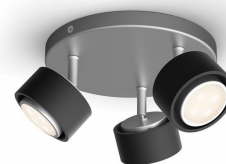

PHILIPS
LED
Spot luminos triplu
Ferano
LED delicat, odihnitor
pentru ochi
Material de înaltă
calitate
LED

50653/30/P0

Lumină LED confortabilă, plăcută ochilor

Spotul Philips Ferano cu LED nu este proiectat doar pentru a se integra perfect în casa dvs. Va ilumina spațiul cu LED-ul integrat, conceput special pentru confortul ochilor dvs. O experiență cu adevărat blândă pentru ochi.

Design superior pentru un efect de lumină optim

- Material durabil, de înaltă calitate
- Cap de spot reglabil pentru flexibilitate maximă
- Fasciculul luminos perfect pentru iluminare de accent

PHILIPS

Repere

Cap de spot ușor de reglat

Capul de spot reglabil este proiectat să direcționeze lumina acolo unde aveți cea mai mare nevoie.

Perfect pentru iluminatul de evidențiere

Oferind iluminat modern, cu un flux luminos familiar în unghi larg (40 de grade), acest spot cu LED este potrivit atât pentru iluminatul de accent, cât și pentru iluminatul general. Este ideal pentru bucătăria, camere de zi și camere de luat masă.

Specificații

Design și finisaj

- Culoare: negru
- Material: metal

Caracteristici/accesorii suplimentare incluse

- Spot reglabil: Da
- Intensitate luminoasă reglabilă: Da
- Piesă centrală: Da

Diverse

- Concepută special pentru: Cameră de zi și dormitor
- Stil: Contemporan
- Tip: Spot luminos
- EyeComfort: Da