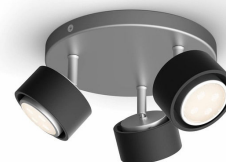

PHILIPS  
LED  
Ferano tredubbel  
spotlight  
Ljuskällor som är  
behagliga för ögonen  
Material av hög kvalitet  
LED

50653/30/P0

## Behagligt LED-ljus som är skonsamt för ögonen

Philips Ferano LED-spotlight är inte bara framtagen för att vackert smälta in i ditt hem. Den lyser även upp rummet med en inbyggd LED-lampa som är behaglig för ögonen. Den är verkligen en skön ljusupplevelse för ögat.