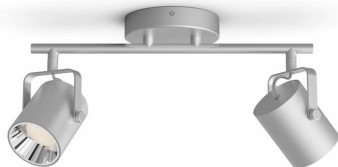

PHILIPS

Foco doble Byre

LED SceneSwitch

Tres ajustes de luz

Funciona con el interruptor de la luz

Perfecto para crear ambiente

LED suave que no cansa la vista

50662/14/P0

Una lámpara. El interruptor de siempre. Tres ajustes de luz.

Puede que a veces quieras cambiar de ambiente para adaptarlo a tus actividades. Con el foco LED Philips SceneSwitch, puedes cambiar fácilmente el ajuste de luz con tu interruptor de pared existente. Sin necesidad de regulador ni instalación adicional.

Destacados

Montaje fácil ClickFix

Instale fácilmente el foco empotrable usted mismo. Gracias a ClickFix, no necesitará la ayuda de nadie. Monte simplemente el soporte en el techo, conecte los cables y, a continuación, encastre y fije la lámpara a la vez.

Cabezal de foco fácil de ajustar

El cabezal de foco ajustable se ha diseñado para orientar la luz hacia donde más la necesitas.

Ideal para una iluminación de acento

Con una iluminación moderna y un amplio flujo luminoso del ancho habitual (40 grados), este foco LED es adecuado tanto para la iluminación de acento como para la iluminación general. Es ideal para cocinas, salas de estar y comedores.